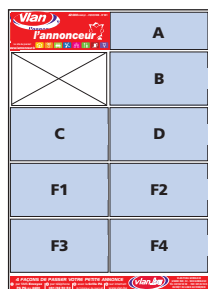

Nombre d'exemplaires - <i>Aantal exemplaren</i>	36.000
Nombre de contacts* - <i>Aantal contacten*</i>	62.050

Publicités page 1 (modules - quadri comprise) - **Advertenties pagina 1** (modulen - quadri inbegrepen)

		€
A	3 (130) x 50 H	349,00
B - C - D - F	3 (130) x 71 H	407,00

Publicités pages intérieures (modules - quadri comprise) - **Advertenties binnen pagina's** (modulen - quadri inbegrepen)

					€	
24e	82 x 45 H				88,00	
12e	82 x 92 H				166,00	
8e H	126 x 92 H	8e V	82 x 140 H		260,00	
6e H	169 x 92 H	6e V	82 x 188 H		363,00	
1/4 H	256 x 92 H	1/4 V	126 x 188 H		496,00	
1/3 H	169 x 188 H	1/3 V	82 x 380 H		725,00	
1/2 H	256 x 188 H	1/2 V	126 x 380 H	Junior p.	169 x 284 H	924,00
1 pag.	256 x 380 H				1.365,00	